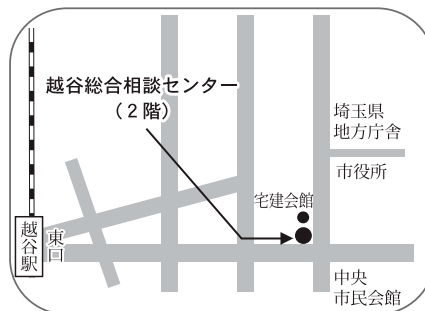

## 埼玉司法書士会 越谷総合相談センター

相続・登記の専門家 司法書士の予約制 **無料相談実施中!**

予約受付: 平日 午前10時~午後4時

 **048-838-7472**

越谷市越ヶ谷2丁目8番24号 森田ビル202号室