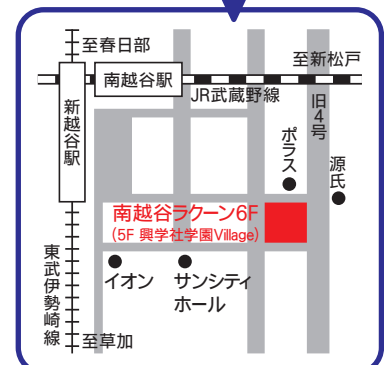

### ● 電話で申込 ●

**048-990-7070**

新越谷校 受付／平日 9:00～18:00

以下のことを事前にお確かめの上ご連絡ください。

- お子様の学年 ○お子様の進路や現在のご状況
- 参加希望日及び希望時間 ○保護者様のご連絡先
- 質問等

※ご予約後、確認のためオープンキャンパス担当からご連絡させていただきます。  
準備の都合上、事前予約をお願いしています。  
当日参加の方は人数の関係上お断りさせていただく場合がございます。

### 興学社高等学院 新越谷校 各種SNS

オープンキャンパスの予告や学校の様子を投稿しています。先生も生徒も多数登場！チェックしてね！

南越谷ラクーン6Fに新規開校！

星槎国際高等学校 新越谷キャンパス  
通信制・単位制課程 | 埼玉県教育委員会指定 | 技能連携校  
**興学社高等学院**

新規開校 新越谷校 〒343-0845 越谷市南越谷1-15-1 南越谷ラクーン6F  
●新越谷駅・南越谷駅より徒歩 4分